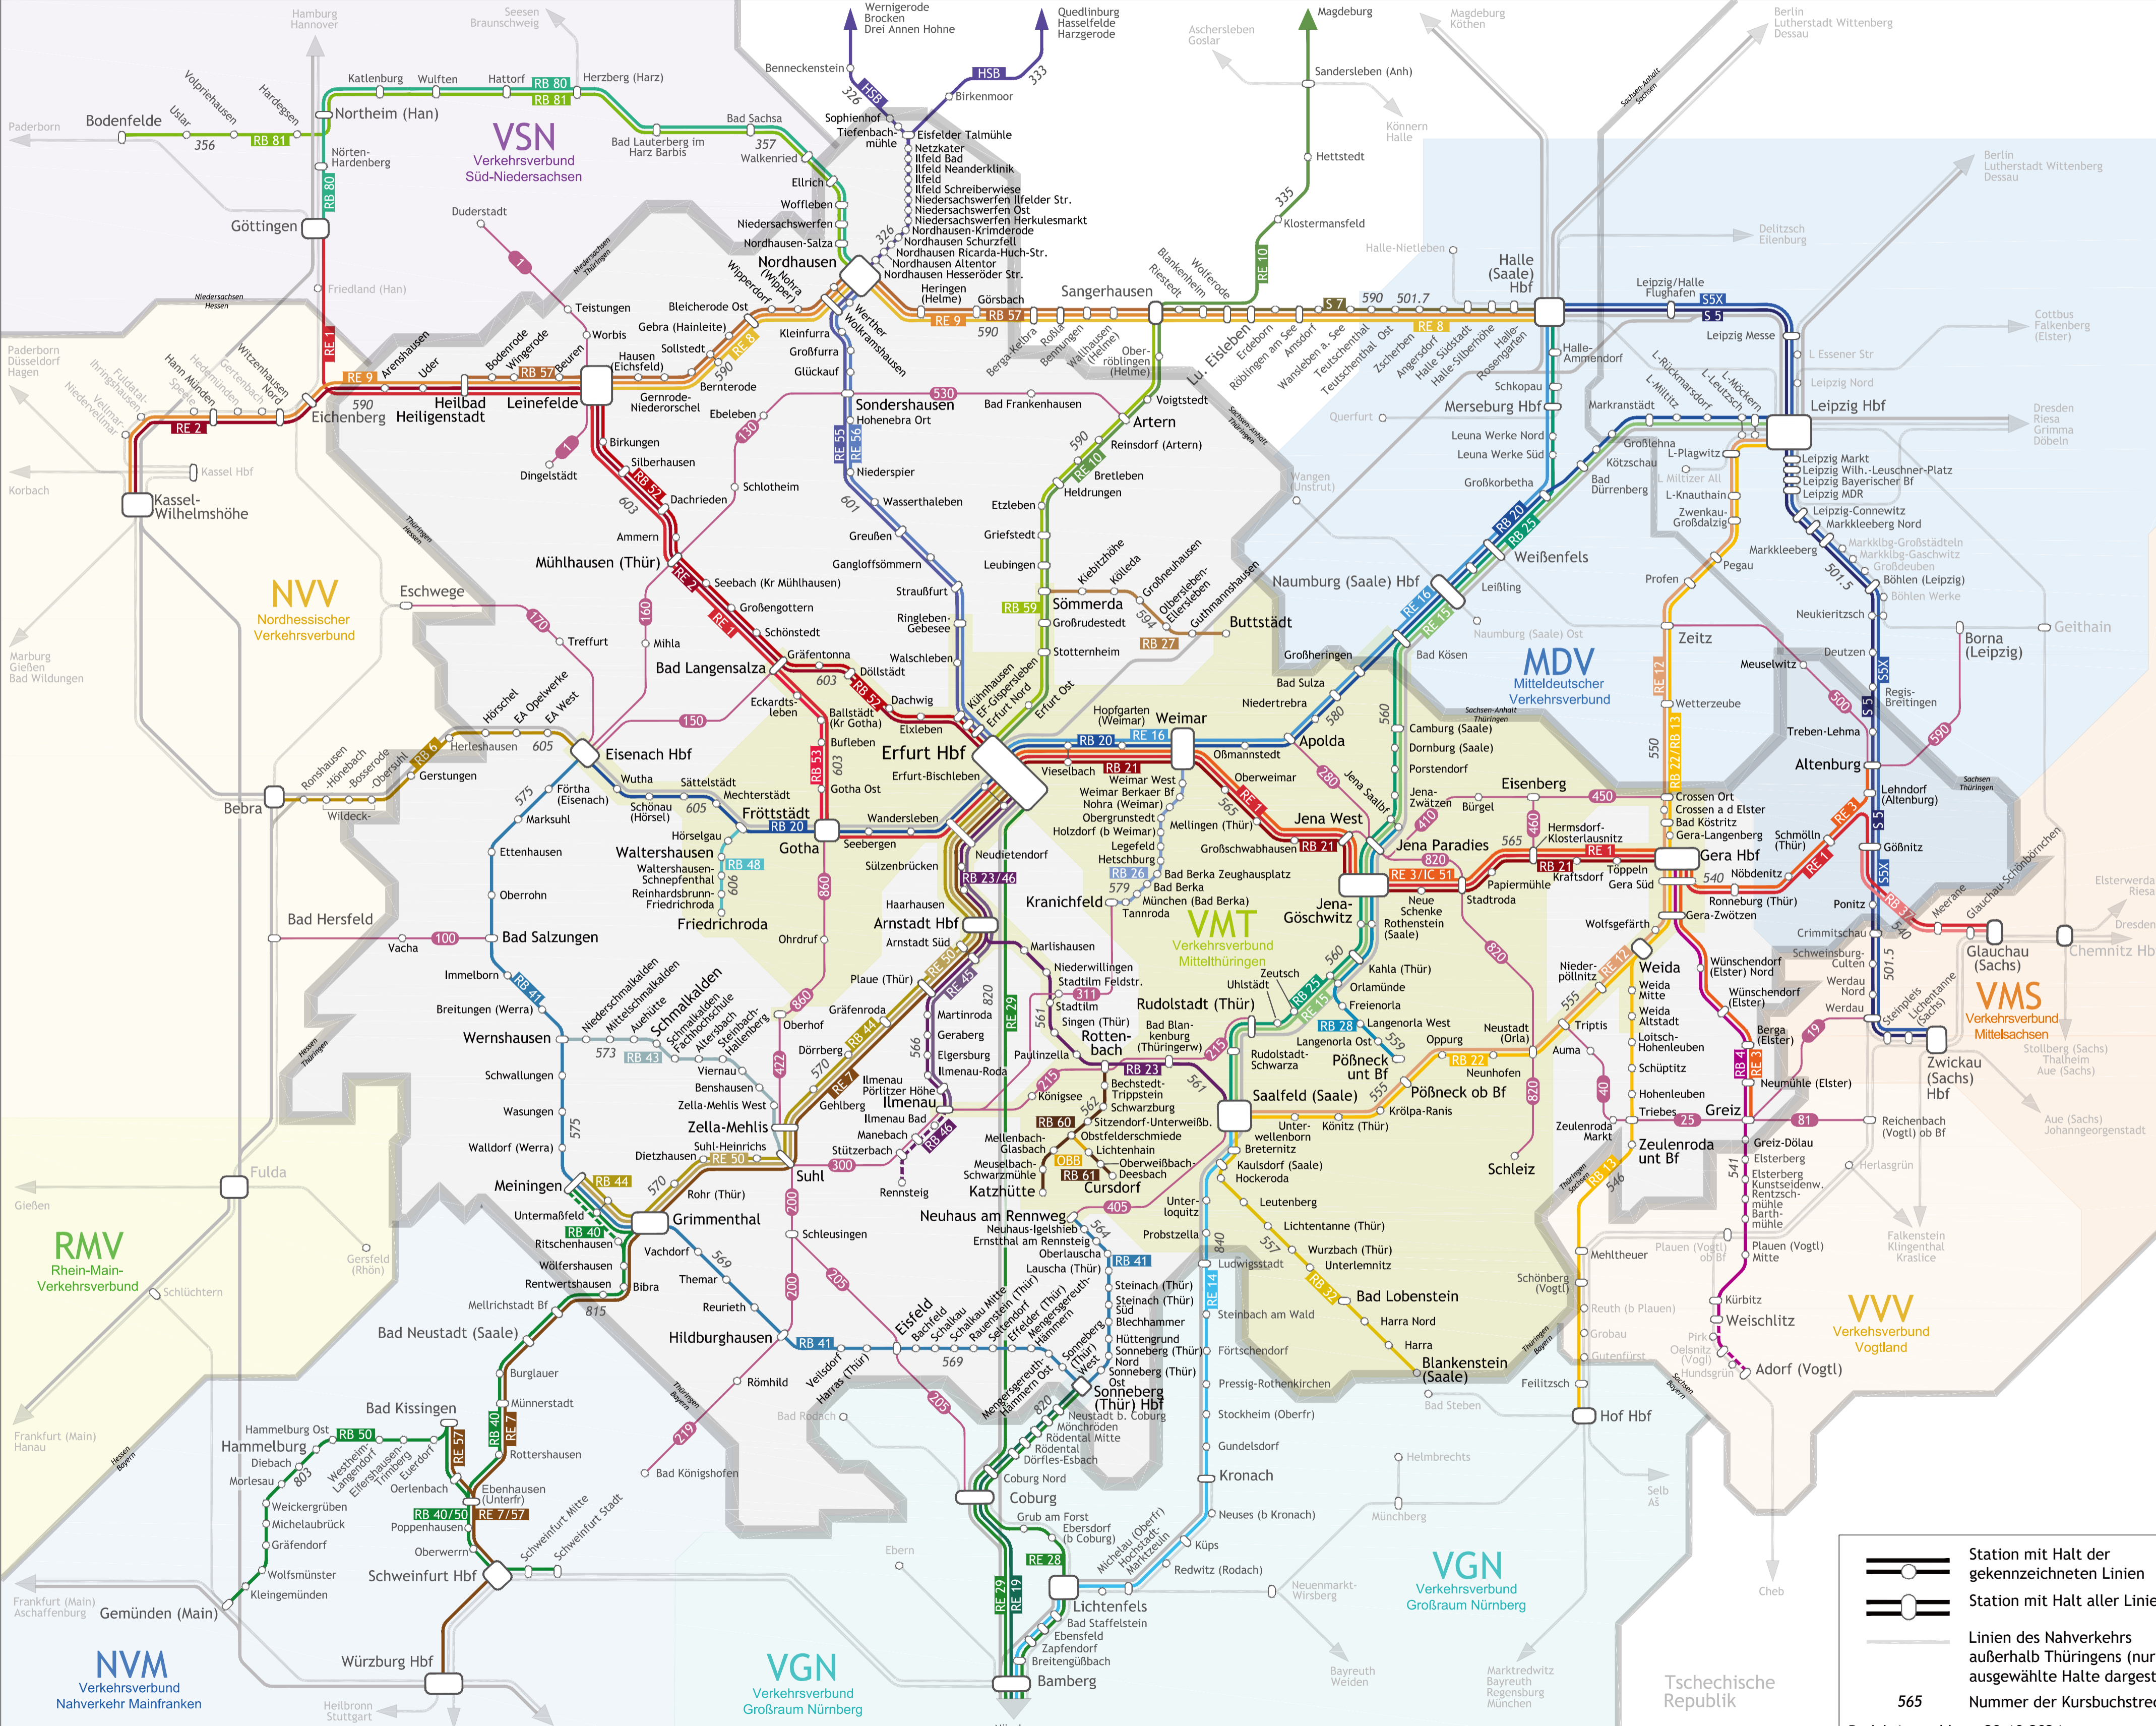

# Linienetzplan Thüringen

gültig ab 15. Dezember 2024

- ### Regionalbahn (RB)
- Halt in der Regel an allen Stationen
- RB 4 Gera - Greiz - Weischlitz (- Adorf)
  - RB 6 Eisenach - Bebra
  - RB 13 Leipzig - Gera - Zeulenroda - Hof
  - RB 20 Eisenach - Erfurt - Naumburg - Leipzig
  - RB 21 Erfurt - Weimar - Jena - Gera
  - RB 22 Leipzig - Gera - Saalfeld
  - RB 23 Erfurt - Arnstadt - Saalfeld
  - RB 25 Saalfeld - Jena - Naumburg - Halle
  - RB 26 Weimar - Kranichfeld
  - RB 27 Sömmerda - Buttstädt
  - RB 28 Jena - Pößneck
  - RB 32 Saalfeld - Bad Lobenstein - Blankenstein
  - RB 37 Gößnitz - Glauchau
  - RB 40 Meiningen - Schweinfurt
  - RB 41 Eisenach - Meiningen - Sonneberg - Neuhaus am Rennweg
  - RB 43 Wernshausen - Schmalkalden - Zella-Mehlis (- Suhl)
  - RB 44 Erfurt - Zella-Mehlis - Meiningen
  - RB 46 Erfurt - Ilmenau (- Rennsteig)
  - RB 48 Fröttstadt - Friedrichroda
  - RB 50 Gemünden - Bad Kissingen - Schweinfurt
  - RB 52 Erfurt - Bad Langensalza - Leinefelde
  - RB 53 Gotha - Bad Langensalza
  - RB 57 Heilbad Heiligenstadt - Nordhausen (- Sangerhausen)
  - RB 59 Erfurt - Sangerhausen
  - RB 60 Rottenbach - Katzhütte
  - RB 80 Nordhausen - Northeim - Göttingen
  - RB 81 Nordhausen - Northeim - Bodenfelde
- ### Regionalexpress (RE)
- Halt an ausgewählten Stationen
- RE 1 Göttingen - Erfurt - Jena - Gera - Glauchau
  - RE 2 Erfurt - Bad Langensalza - Leinefelde - Kassel
  - RE 3 Erfurt - Jena - Gera - Altenburg/Greiz
  - RE 7 Erfurt - Grimmenthal - Würzburg
  - RE 8 Leinefelde - Nordhausen - Sangerhausen - Halle
  - RE 9 Kassel - Nordhausen - Sangerhausen - Halle
  - RE 10 Erfurt - Sangerhausen - Magdeburg
  - RE 12 Leipzig - Gera - Saalfeld
  - RE 14 Saalfeld - Bamberg - Nürnberg
  - RE 15 Saalfeld - Jena - Naumburg - Leipzig
  - RE 16 Erfurt - Naumburg - Halle
  - RE 19 Sonneberg - Coburg - Nürnberg
  - RE 28 Sonneberg - Coburg - Lichtenfels - Nürnberg
  - RE 29 Erfurt - Coburg - Nürnberg
  - RE 45 Erfurt - Ilmenau
  - RE 50 Erfurt - Zella-Mehlis - Meiningen
  - RE 55 Nordhausen - Erfurt
  - RE 56 Nordhausen - Erfurt
  - RE 57 Bad Kissingen - Ebenhausen - Würzburg
- ### S-Bahn Mitteldeutschland
- S 5 Halle - Leipzig - Altenburg - Zwickau
  - S5X Halle - Leipzig - Altenburg - Zwickau
  - S 7 Halle - Lutherstadt Eisleben (- Sangerhausen)
- ### Besondere Schienenpersonenverkehre
- HSB Nordhausen - Ilfeld - Drei Annen Hohne
  - OBb Obstfelderschmiede - Lichtenhain
  - RB 61 Lichtenhain - Cursdorf
- ### Legende
- Station mit Halt der gekennzeichneten Linien
  - Station mit Halt aller Linien
  - Linien des Nahverkehrs außerhalb Thüringens (nur ausgewählte Halte dargestellt)
  - 565 Nummer der Kursbuchstrecke
  - 300 Landesbedeutende Buslinien
  - Wichtiger Zwischenhalt an landesbedeutenden Buslinien (Grund- oder Mittelzentrum)
  - Linien des Fernverkehrs
  - verkehrt nur an Samstagen, Sonn- und Feiertagen oder in Tagesrandlagen
- Redaktionsschluss: 29.10.2024  
Alle Angaben ohne Gewähr!